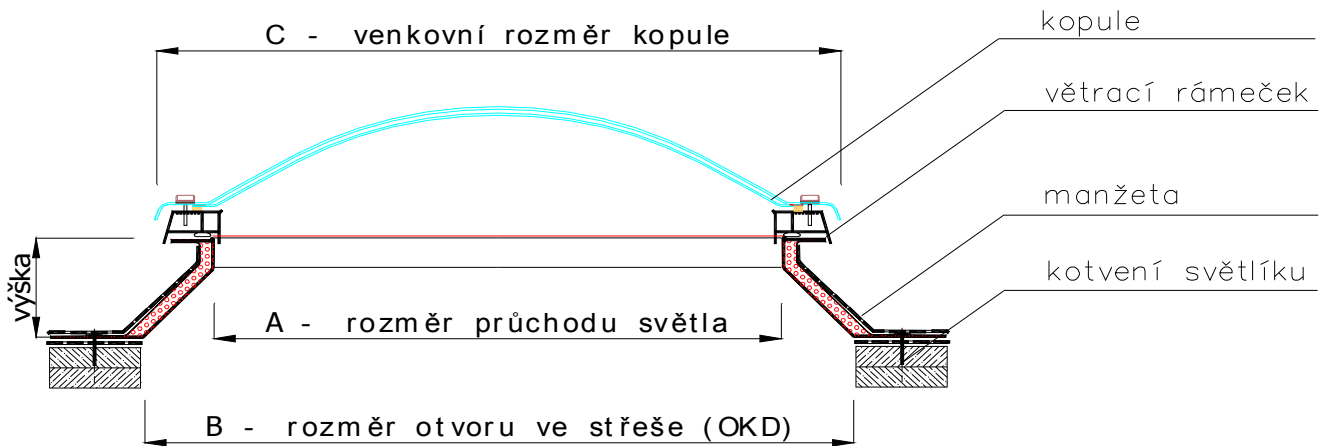

CENÍK kopulových světlíků typ: ARTUS - A 3000