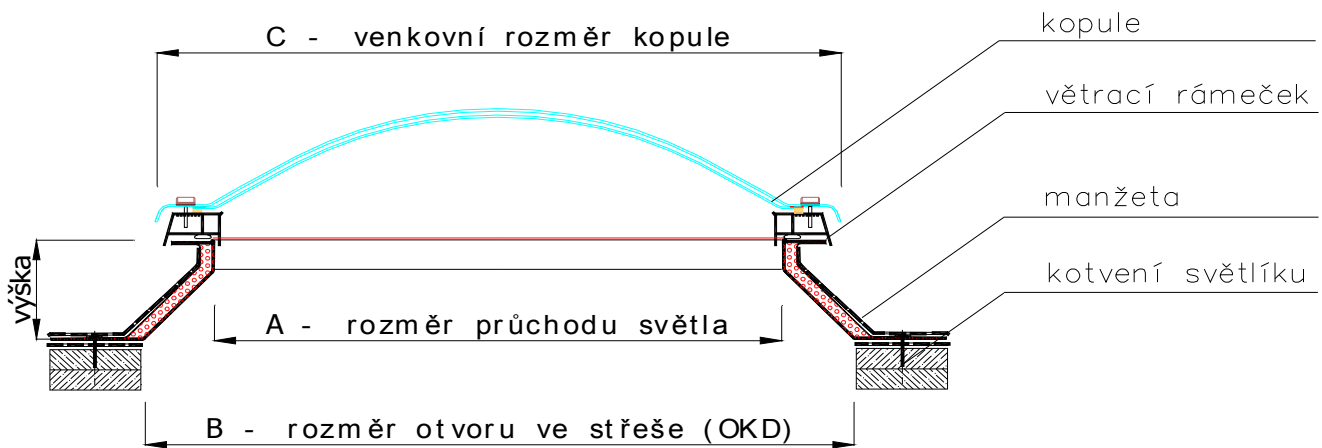

CENÍK kopulových světlíků typ: ARTUS - A 3000